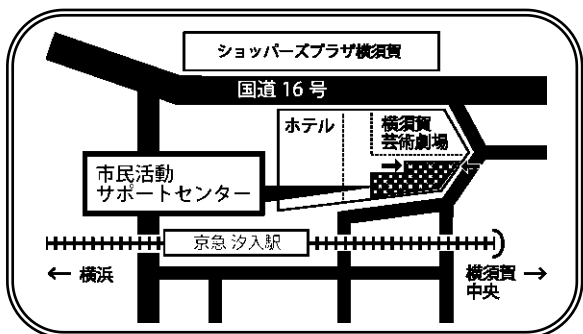

横須賀市立市民活動サポートセンター、追浜及び久里浜市民活動サポートセンターは
12月29日(土)～1月3日(木)までお休みです。
1月4日(金)より通常開館します。

活動紹介コーナー12月のスケジュール

- ☆神奈川・星野文昭さんを取り戻す会
  12月1日(土)～12月3日(月)
  星野文昭さんの解放を求める活動と絵画の紹介
- ☆シニアサークル安針台
  12月7日(金)～12月20日(木)
  文化作品展
- ☆天為横須賀句会
  12月21日(金)～12月28日(金)
  俳句展示

のたろんフェア 2019 運営ボランティア募集

対象 市内在住、在学、在勤の高校生以上
日時 2月7日(木) ① 9:00～13:00 (備品搬入)
2月8日(金) ② 15:45～19:00 (会場設営)
2月9日(土) ③ 8:30～16:30
(会場準備、各役割担当)
2月10日(日) ④ 8:30～16:30 (各役割担当)
⑤ 15:30～18:00
(会場復帰、備品返却)
2月12日(火) ⑥ 9:00～13:00 (備品返却)
場所 ②③④⑤市民活動サポートセンター及び汐入周辺
①⑤⑥追浜コミュニティセンター、神奈川歯科大学
など
※上記のうち可能な時間帯で参加できます。
交通費、昼食費は自己負担。
★詳しくは市民活動サポートセンターや行政センター
などにあるチラシをご覧ください。
問合せ 市民活動サポートセンター
TEL 046-828-3130 小澤・山本

のたろんフェア 2019 不用品募集

タオルや石けんなどの日用品や文房具など、未使用、新品の不用品を市民公益活動支援のために寄付してください。※ぬいぐるみ、電化製品、衣類は不可。寄付先の団体を指定することもできます。
寄付受付期間 12月1日(土)～2月6日(水)

作業所販売スケジュール

販売時間 10:00～15:00

- ○陽だまり 13日(木)・27日(木)
- ○スペース・ほっと 5日(水)・12日(水)
  19日(水)・26日(水)

わかりやすい!
と評判です

市民活動に役立つ パソコン講座

募集期間

12月1日(土)
～12月20日(木)

1. ★対象: 市民活動や町内会・PTA役員など地域でボランティア活動をしている方、これから市民活動(ボランティア)をはじめようとしている方(個人の勉強、就労時に活用のみの方は受講できません。)
2. ●受講料 1講座 6,500円(テキスト代込) ●場所 市民活動サポートセンター
   - ●定員 各講座 5名 *応募多数の場合は抽選。
   - ●申込み 所定の申込書に必要事項を記載の上、メール及びファクス、来館にてお申し込みください。
3. ☆使用OS・アプリケーション: Windows10, office2016

講座名	内容	日時
①デジタルカメラ活用術	写真の保存・加工・編集など ※デジタルカメラ持参(携帯電話不可)	1月18日、22日、25日、29日 10:00～12:00
②Windows10で始める 初心者向け講座	ウィンドウズ10の機能と基本を知ろう など	1月5日、12日、19日、26日 10:00～12:00

発行 横須賀市立市民活動サポートセンター
編集 指定管理者
特定非営利活動法人YMCAコミュニティサポート
〒238-0041 横須賀市本町3-27
TEL 046-828-3130 FAX 046-828-3132
Eメール info@yokosuka-supportcenter.jp

☆市民活動サポートセンターは、福祉、まちづくり、環境保全、国際協力、災害救援など、あらゆる分野の市民公益活動をサポートする施設です。活動のための打ち合わせや作業、情報発信・情報収集、他団体との交流の場としてご利用ください。
(開館時間9時から22時 年末年始のぞき無休)