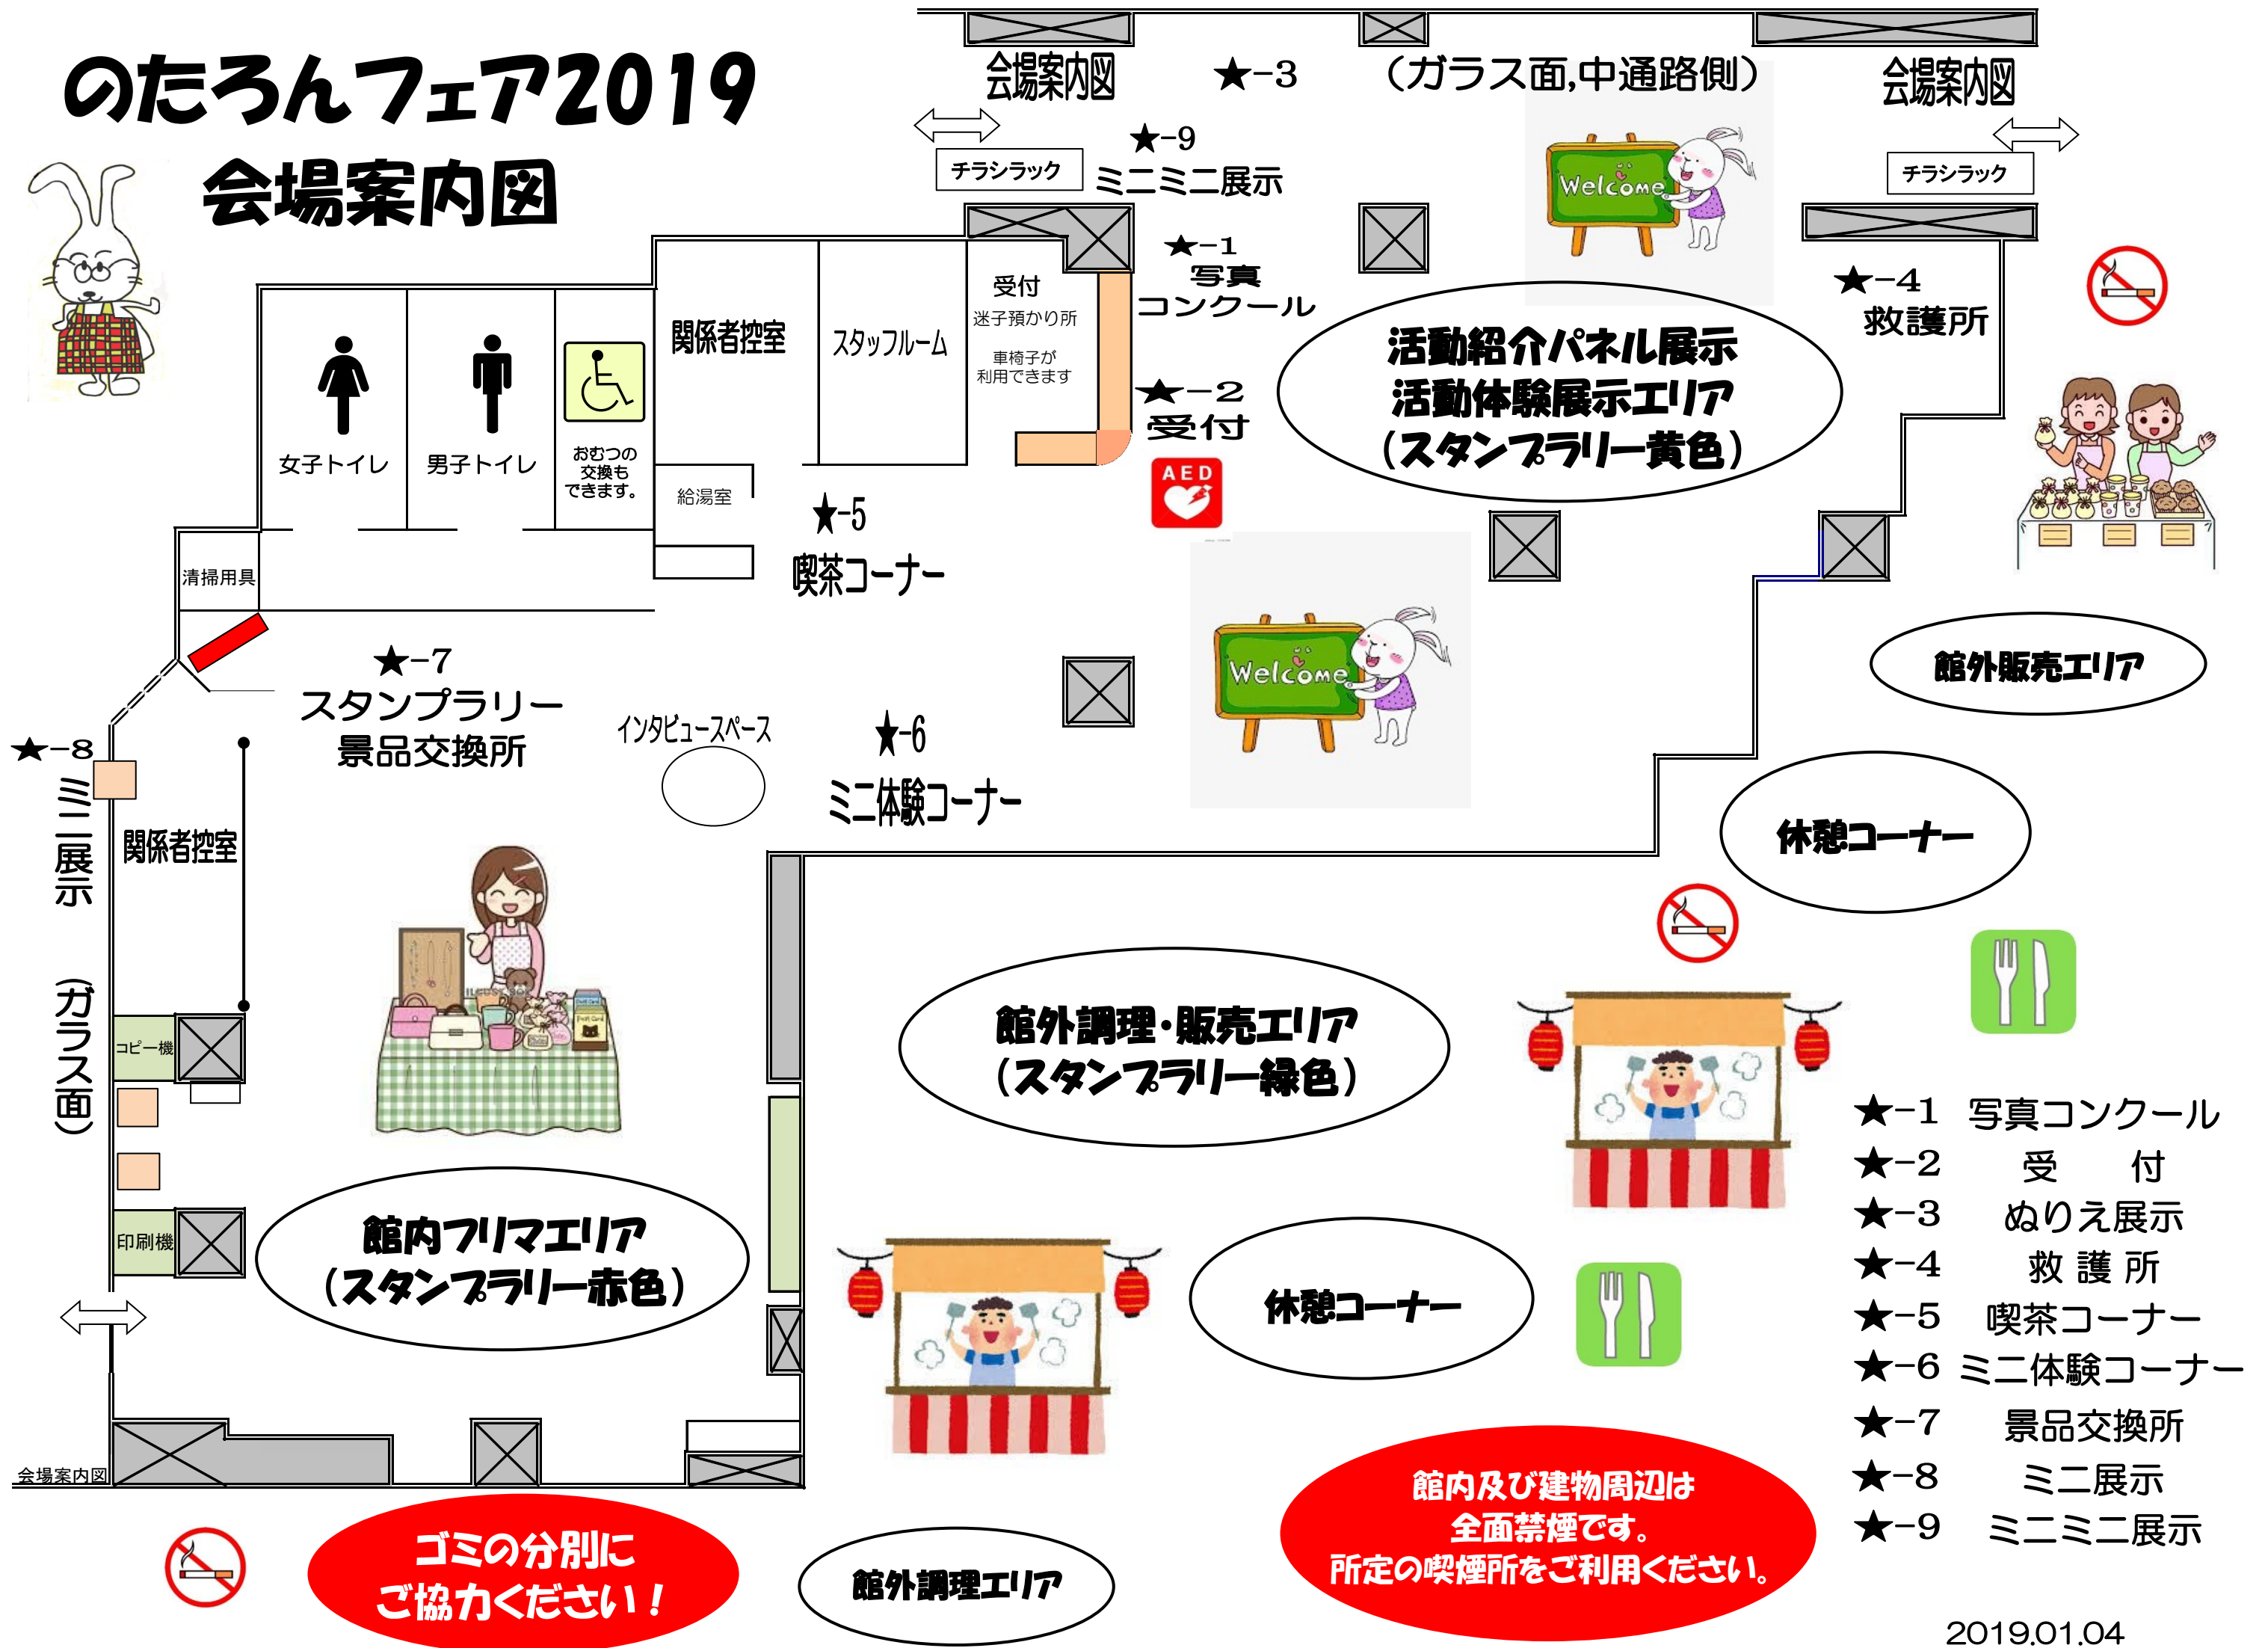

のたろんフェア2019

会場案内図

会場案内図 ★-3 (ガラス面,中通路側)

会場案内図

★-9 ミニミニ展示
チラシラック

チラシラック

女子トイレ
男子トイレ
おむつの交換もできます。

関係者控室

スタッフルーム

受付
迷子預かり所
車椅子が利用できます

★-1 写真コンクール

活動紹介パネル展示
活動体験展示エリア
(スタンプラリー黄色)

★-4 救護所

館外販売エリア

★-7 スタンプラリー
景品交換所

インタビュースペース

★-6 ミニ体験コーナー

休憩コーナー

館外調理・販売エリア
(スタンプラリー緑色)

- ★-1 写真コンクール
- ★-2 受付
- ★-3 ぬりえ展示
- ★-4 救護所
- ★-5 喫茶コーナー
- ★-6 ミニ体験コーナー
- ★-7 景品交換所
- ★-8 ミニ展示
- ★-9 ミニミニ展示

ゴミの分別にご協力ください!

館外調理エリア

館内及び建物周辺は全面禁煙です。所定の喫煙所をご利用ください。