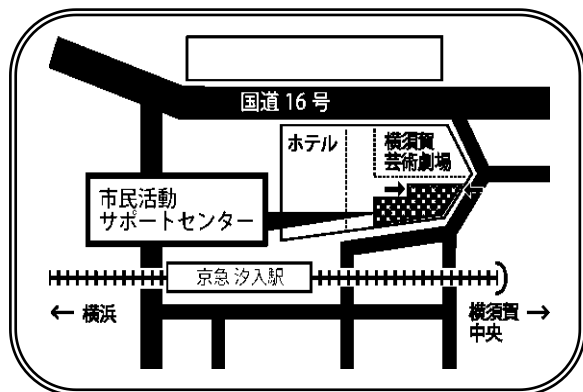

サポートセンターの運営について話し合います。
傍聴希望者は当日5分前までに受付へ。
日時 5月16日(木) 18:30~20:00
場所 市民活動サポートセンター

ボランティア情報

◆サンカフェ広場

《カフェでふれあい体験》

子育て世代や高齢者の孤立を防ぐために居酒屋さんの昼間の時間帯を借りてカフェを開いています。接客はもちろんですが、来店者との会話も楽しんでください。週2回月曜日・木曜日9時~16時の間で、都合のよい時間帯に接客・準備・片付けなどをお願いします。
担当 三澤 TEL 090-1439-7813

作業所販売スケジュール

販売時間 10:00~15:00

- ○陽だまり 9日(木)・23日(木)
- ○スペース・ほっと 8日(水)・21日(火)
  22日(水)・29日(水)・30日(木)

夏のボランティア・市民活動体験 2019 参加団体募集のお知らせ

「市民活動ってなに?」と思っている人や「ボランティアしてみたいけれど何から始めればいいのか?」と考えている方を対象にしたイベントです。

イベントや講演会、学習会を企画運営する市民公益活動団体を募集しています。詳しくはお問い合わせください。

イベント開催期間 7月13日(土)~8月31日(土)

参加団体応募期限 5月25日(土)

問合せは 市民活動サポートセンター 山本

TEL 046-828-3130

活動紹介コーナー5月の展示スケジュール

センターエリア

- ☆さぼせんサポーターズ 「さぼサポ活動報告」
  4月22日(月)~5月5日(日)
- ☆横須賀俳句協会 「俳句展示」
  5月8日(水)~5月20日(月)
- ☆16ミリ試写室 「活動紹介展示」
  5月21日(火)~6月2日(日)

フロントエリア

- ☆沈黙上映実行委員会 「沖縄戦の真実」
  5月4日(土)~5月17日(金)
- ☆さぼせんサポーターズ 「さぼサポ活動報告」
  5月18日(土)~5月31日(金)

わかりやすい!
と評判です

市民活動に役立つ パソコン講座

募集期間

5月1日(水)
~5月20日(月)

★対象：市民活動や町内会・PTA役員など地域でボランティア活動をしている方、これから市民活動(ボランティア)をはじめようとしている方(個人の勉強、就労時に活用のみの方は受講できません。)

●受講料 1講座4回 6,500円(テキスト代込) ●場所 市民活動サポートセンター

講座名	内容	日時
①ワード活用術	文字入力、文章編集、保存、チラシ作成など	6月4日、7日、11日、14日 10:00~12:00
②エクセル活用術	数値入力、表計算基礎、住所録作成など	6月4日、7日、11日、14日 13:30~15:30
③エクセル活用術	数値入力、表計算基礎、住所録作成など	6月18日、21日、25日、28日 10:00~12:00
④ワード活用術	文字入力、文章編集、保存、チラシ作成など	6月18日、21日、25日、28日 13:30~15:30

★使用OS・アプリケーション：Windows10, office2016

発行 横須賀市立市民活動サポートセンター

編集 指定管理者

特定非営利活動法人YMCAコミュニティサポート

〒238-0041 横須賀市本町3-27

TEL 046-828-3130 FAX 046-828-3132

Eメール info@yokosuka-supportcenter.jp

☆市民活動サポートセンターは、福祉、まちづくり、環境保全、国際協力、災害救援など、あらゆる分野の市民公益活動をサポートする施設です。活動のための打ち合わせや作業、情報発信・情報収集、他団体との交流の場としてご利用ください。

(開館時間 9時から22時 年末年始のぞき無休)